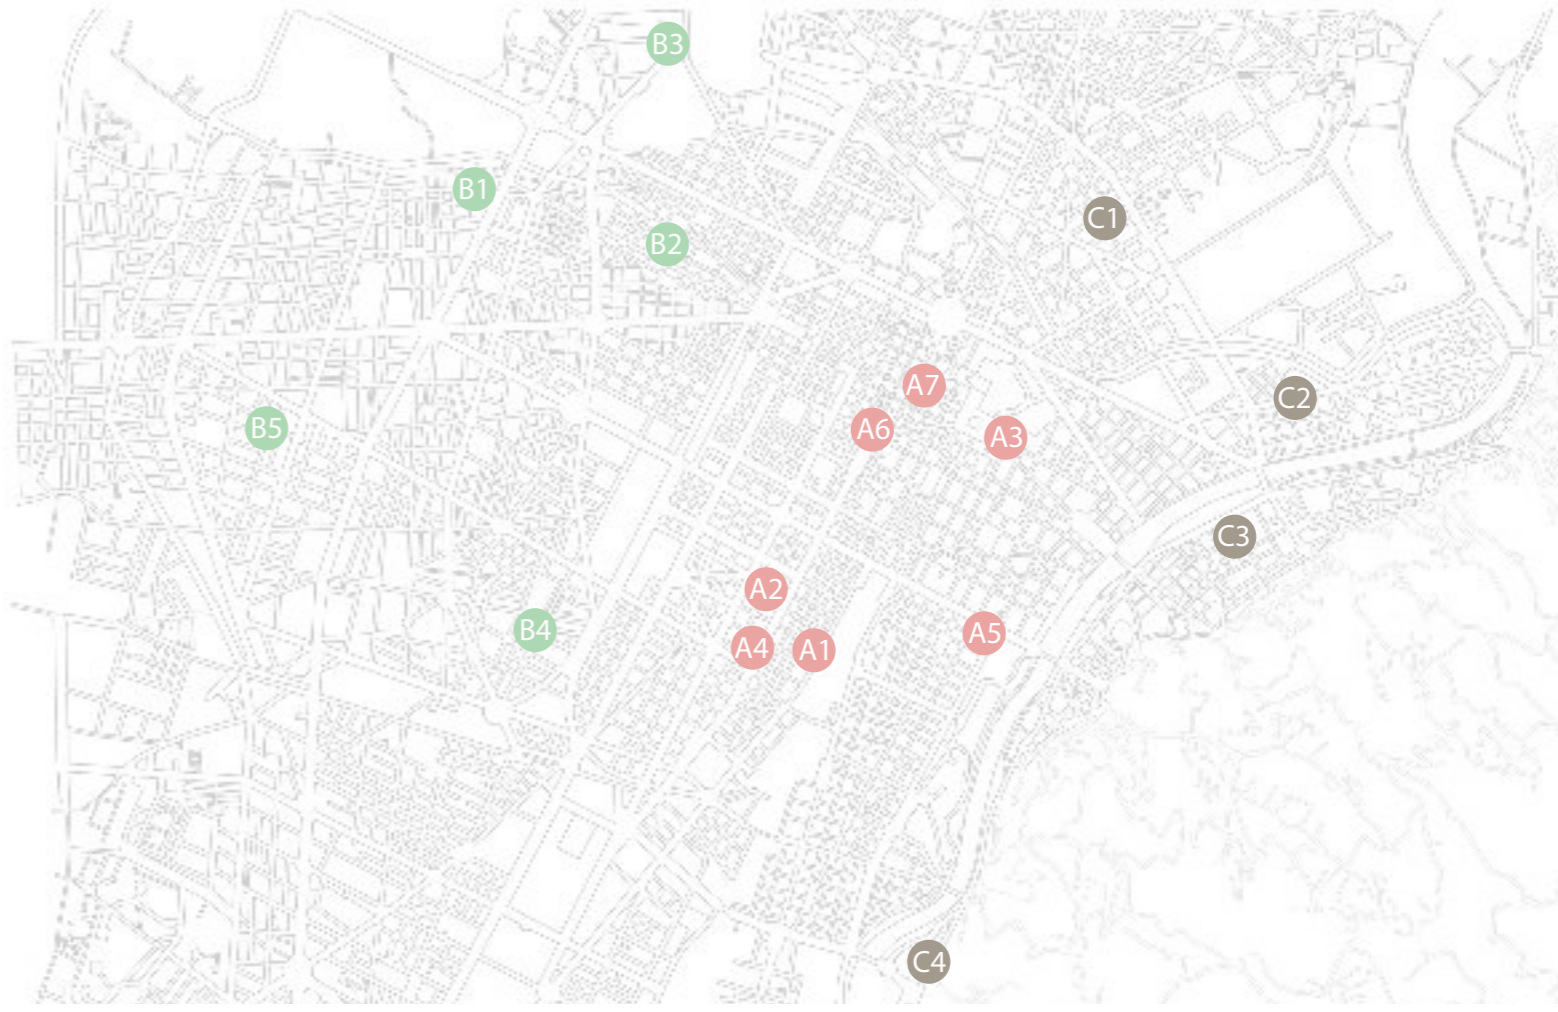

Itinerari a Torino

ITINERARIO A

h 8:45 ritrovo presso Archiloco Studio Associato, Via Sacchi 40

A1 Archiloco Studio Associato Via Sacchi 40 h 9:00
A2 C. Bordogna Studio Via Lamarmora 20 h 10:30
A3 WAU Via Po 1 h 12:00
A4 Antonella Catanese Architetto C.so Re Umberto 61 h 13:30
A5 Urbanolighting Via Berthollet 37 h 16:00
A6 ON Via Cernaia 1 h 17:00
A7 Domo Studio Via Garibaldi 59 h 18:30